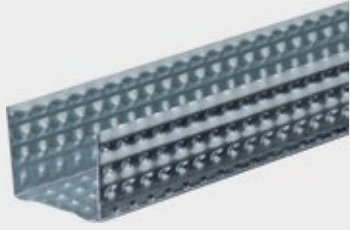

İÇİNDEKİLER

06