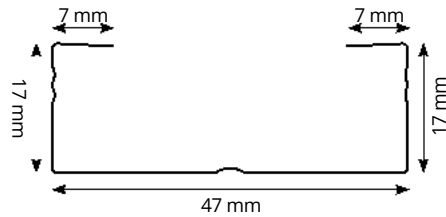

Türkiye

Turkish
Metal
Products

YERLİ
ÜRETİM

TSE

CE

MADE IN
TURKEY