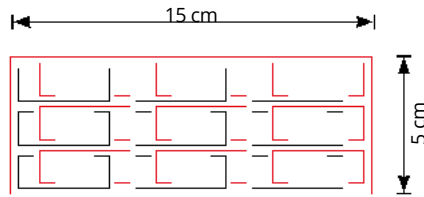

Sağlam ve sorunsuz talebinizin tam karşılığı Tavan C Prime

KULLANIM ŞEKLİ

- AFRA TAVAN C PRIME PROFİLİ
- AFRA TAVAN U STRONG PROFİLİ
- ALÇIPAN LEVHA

ÜRÜN TEKNİK BİLGİLERİ

Ürün Adı	Tavan C Prime
Ürün Kodu	TC.PRIME.097
Ürün Kalınlığı (mm)	0,35 mm - 0,40 mm - 0,45 mm - 0,50 mm - 0,60 mm
Ürün Ölçüleri (mm)	7 mm x 17 mm x 47 mm x 17 mm x 7 mm
Ürün Uzunluk Ölçüleri (mm)	3.000 mm
(mm) Paket İçi Miktar	18 Adet
Palet İçi Miktar	36 Paket / 648 Adet
Referans Standardı	TS-EN 14195
Zing Kaplama	Z 70 - 100